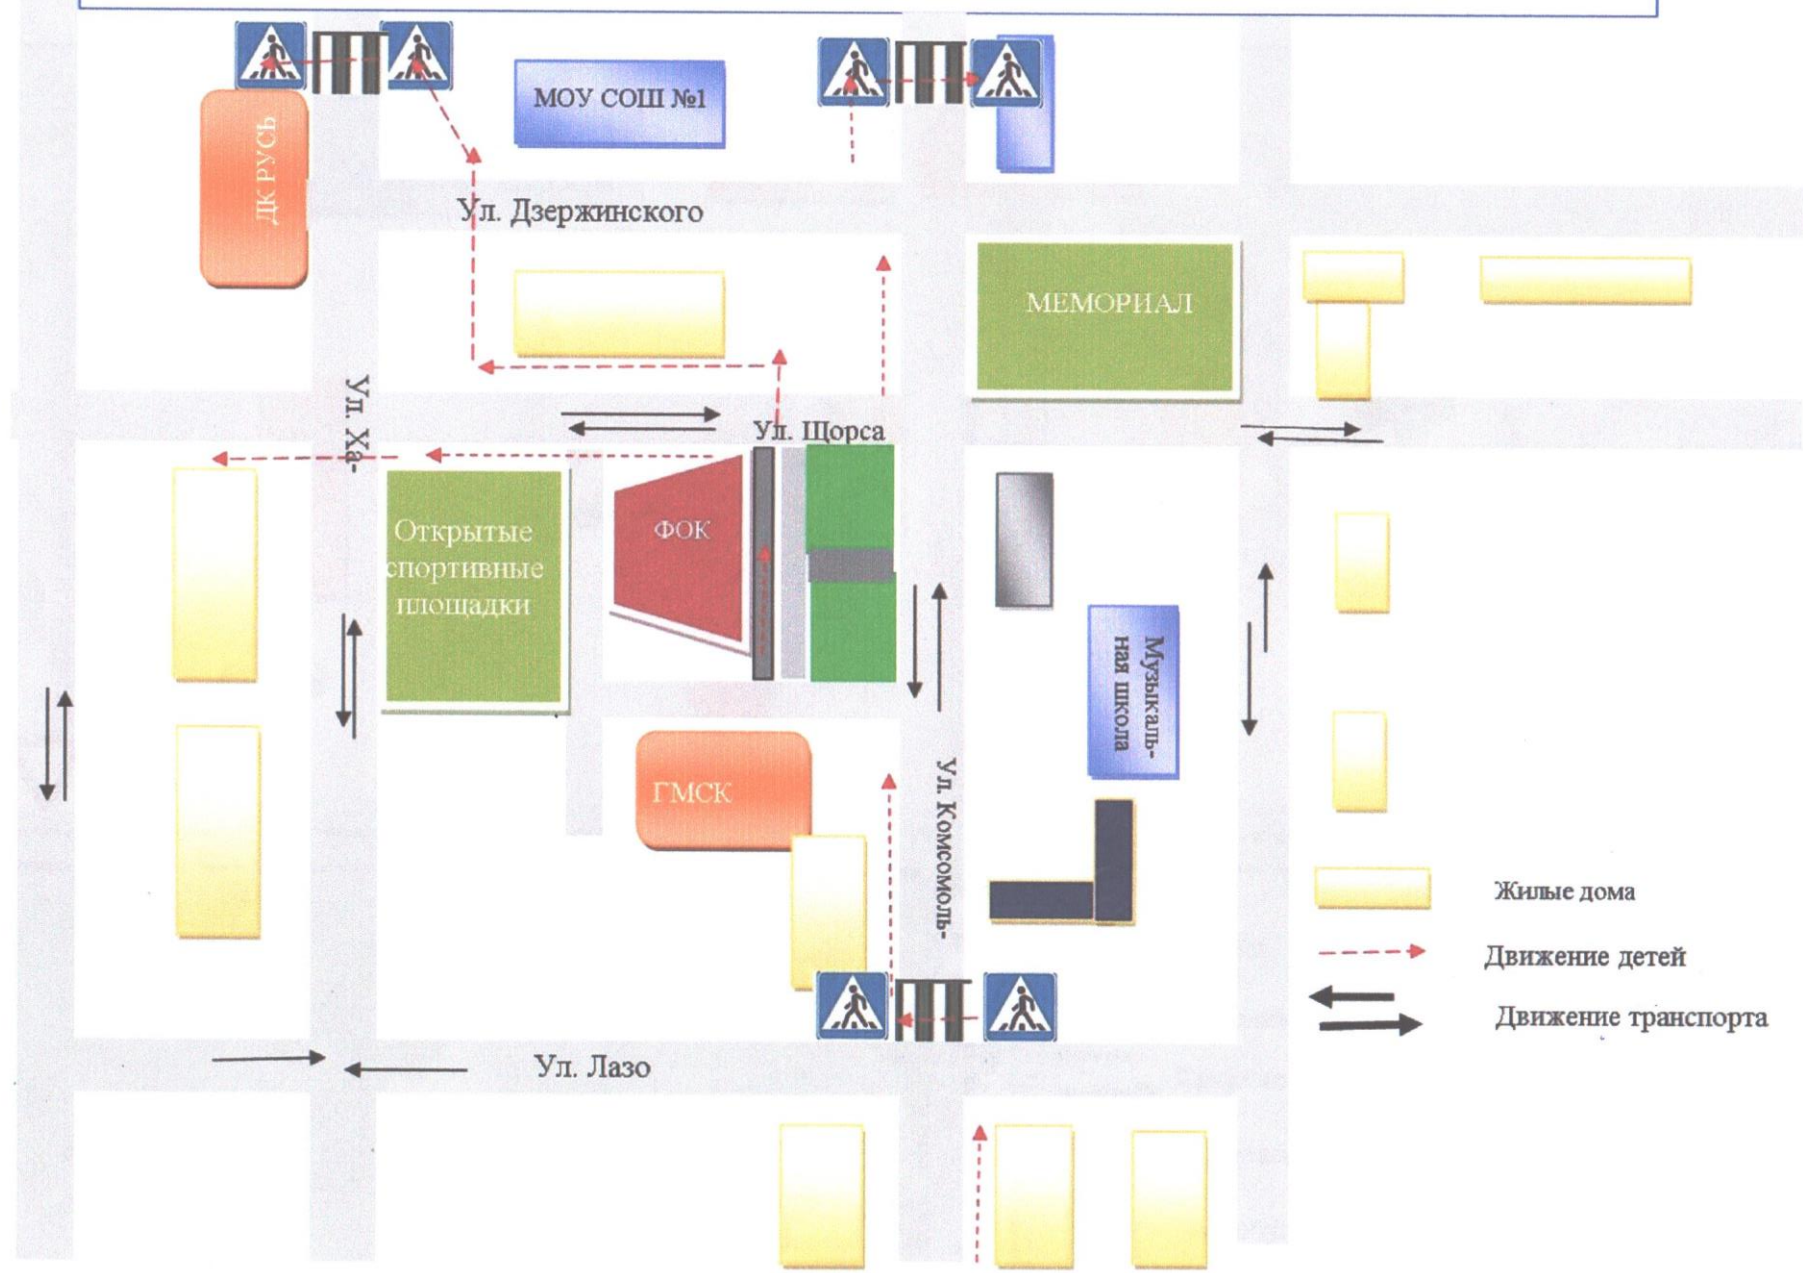

План-схема безопасного движения обучающихся МОУ ДОД «ДЮСШ г. Свирска» к стадиону

Приложение № 2

План-схема расположения МОУ ДОД «ДЮСШ г. Свирска» (фок «Олимп»)

План-схема расположения МОУ ДОД «ДЮСШ г. Свирска» (бассейн),
пути движения транспортных средств и обучающихся